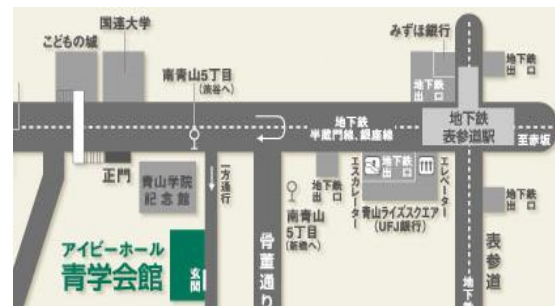

お申込み・お問い合わせ

WAFP関東 info@wafp-k.net
http://www.wafp-k.net/sokai/
予約制/上記HPの申込フォームよりお申込みください

WAFP関東 総会

検索

<アイビーホール青学会館>

東京都渋谷区渋谷4-4-25
Tel (03)3409-8181

※会場へのイベント内容に関するお問い合わせは
ご遠慮ください。

- 地下鉄：銀座線・半蔵門線・千代田線
表参道駅下車 (B1、B3出口より徒歩5分)
- JR渋谷駅より徒歩15分